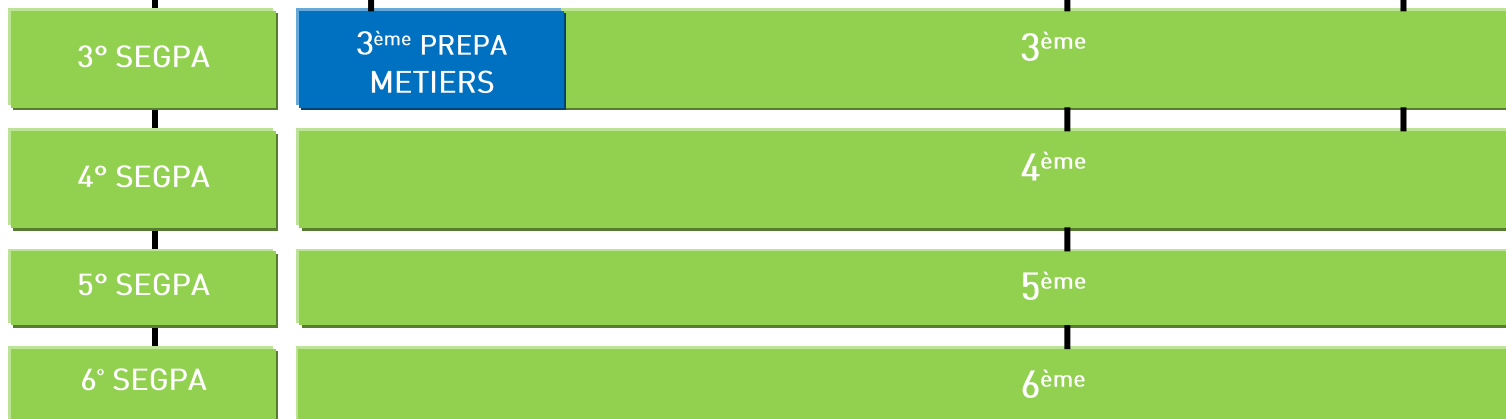

Les parcours de formation

De la Maternelle à Bac+5

Lycée Professionnel

Lycée Général & Technologique

Collège

Ecole

Ecole Maternelle et Primaire

- 'PASSERELLE' Dispositif spécifique d'accueil des enfants à partir de 2 ans
- INITIATION aux Langues Vivantes
- EXPERIMENTATION outils numériques (classes équipées tableaux interactifs)
- DECOUVERTE de pratiques sportives

Collège

- IPAD Classes numériques de la 6° à la 3°
- SPORT+ Sections sportives Badminton et Escalade
- DYS Pédagogie adaptée de la 6° à la 3°
- SEGPA Section d'Enseignement Général et Professionnel Adapté de la 6° à la 3°