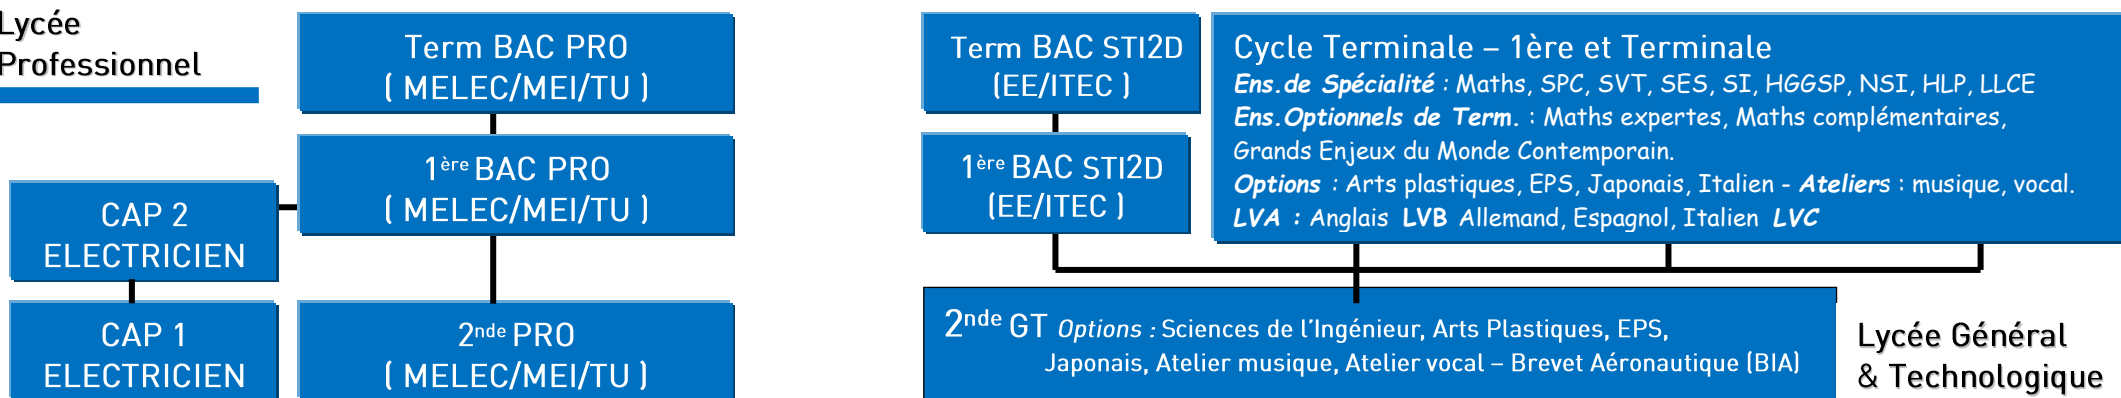

Les parcours de formation

De la Maternelle à Bac+5

Lycée Professionnel

Lycée Général & Technologique

Collège

Ecole

Ecole Maternelle et Primaire

- 'PASSERELLE' Dispositif spécifique d'accueil des enfants à partir de 2 ans
- INITIATION aux Langues Vivantes
- EXPERIMENTATION outils numériques (classes équipées tableaux interactifs)
- DECOUVERTE de pratiques sportives

Collège

- IPAD Classes numériques de la 6° à la 3°
- SPORT+ Sections sportives Badminton et Escalade
- DYS Pédagogie adaptée de la 6° à la 3°
- SEGPA Section d'Enseignement Général et Professionnel Adapté de la 6° à la 3°

Lycée Général et Technologique

Cycle 1^{ère} et Terminale

- STI2D Sciences et Techniques de l'Industrie et du Développement Durable (à cartable numérique)
 - .EE Energie Environnement
 - .ITEC Innovation Technologique et Eco-Conception
- SPECIALITES Sciences de l'Ingénieur/Maths/Physique Chimie/Sciences de la Vie et de la Terre/Sciences Economiques et Sociales/ Histoire-Géographie, Géopolitique, Sciences Politiques/Numérique et Sciences Informatiques/Humanités, Littérature et Philosophie/Langues, Littératures et Cultures Etrangères
- OPTIONS Maths expertes/Maths complémentaires/Droit et Grands Enjeux du Monde Contemporain, Japonais, EPS, Arts Plastiques, Atelier vocal, Atelier musique, Italien LVC